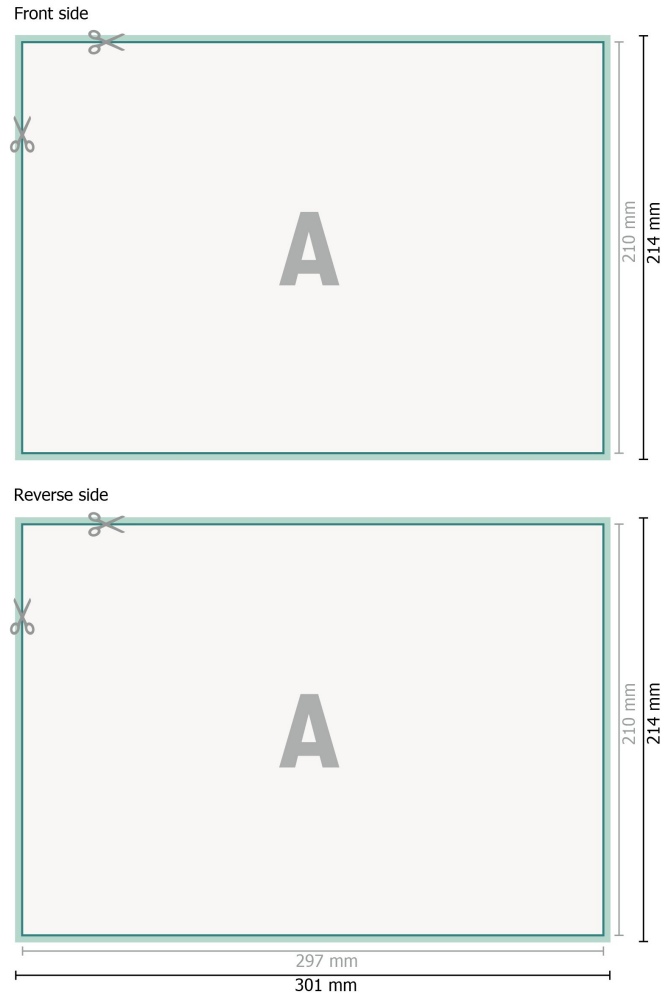

# NCR pads, landscape, A4

## Dataformat (incl. 2 mm bleed):

30,1 x 21,4 cm

## bleed:

2 mm

## Trimmed size:

29,7 x 21 cm