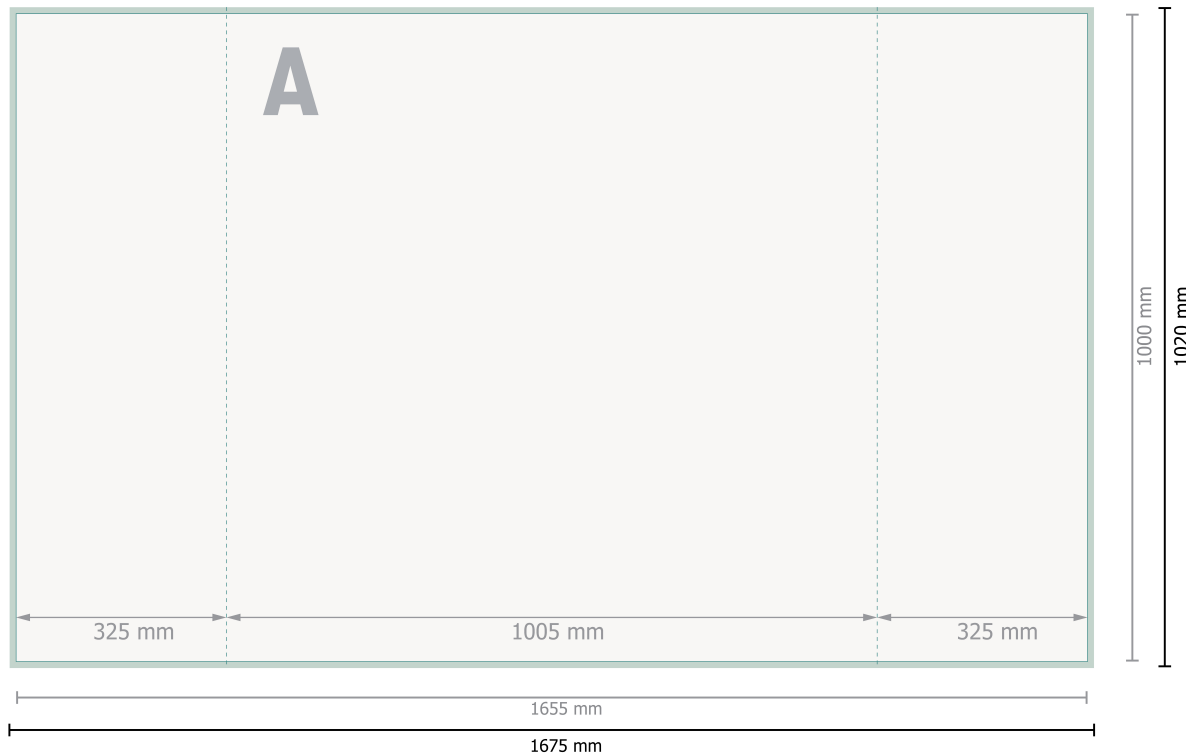

## Dataformat (incl. 10 mm bleed):

167,5 x 102 cm

## Trimmed size:

165,5 x 100 cm

## bleed:

10 mm