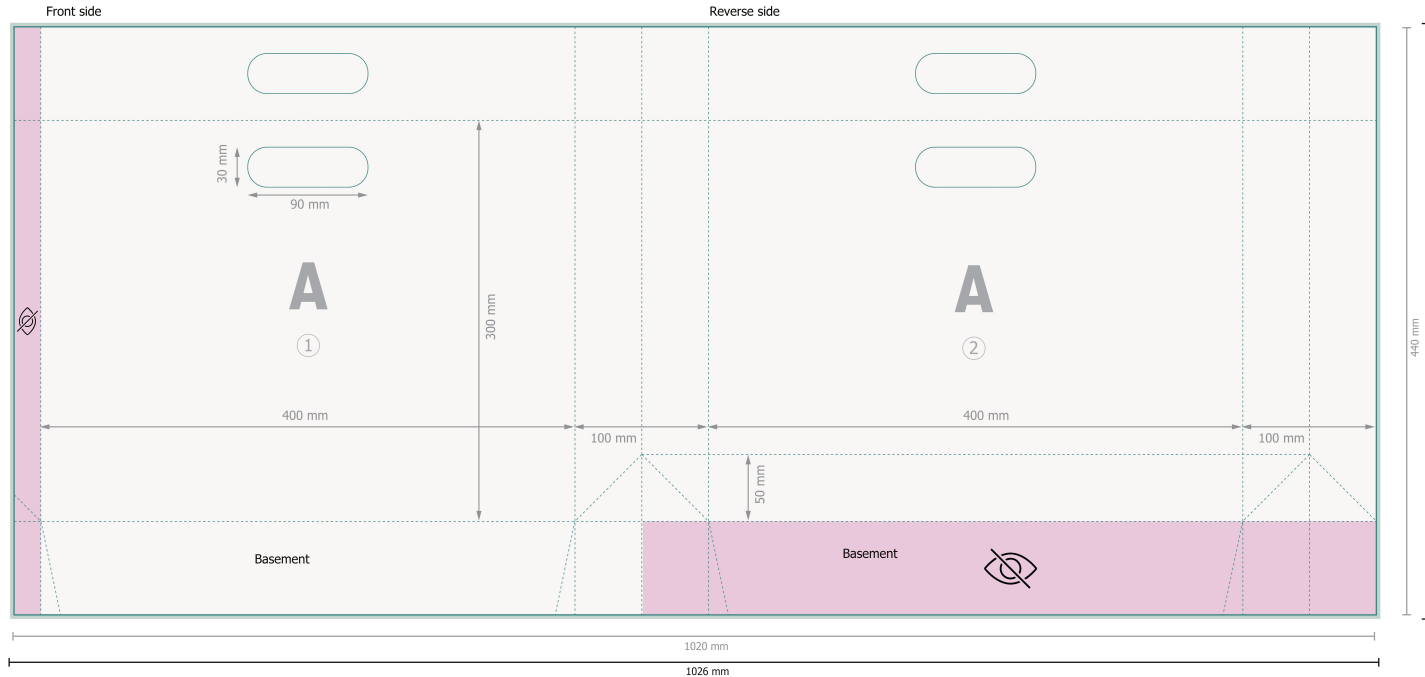

## Dataformat (incl. 3 mm bleed):

102,6 x 44,6 cm

## Trimmed size:

102 x 44 cm

## Trimmed size (closed):

40 x 30 cm

## Explanation of symbols

 Bleed

 Reading direction

 Trimmed size

 Data format

 invisible