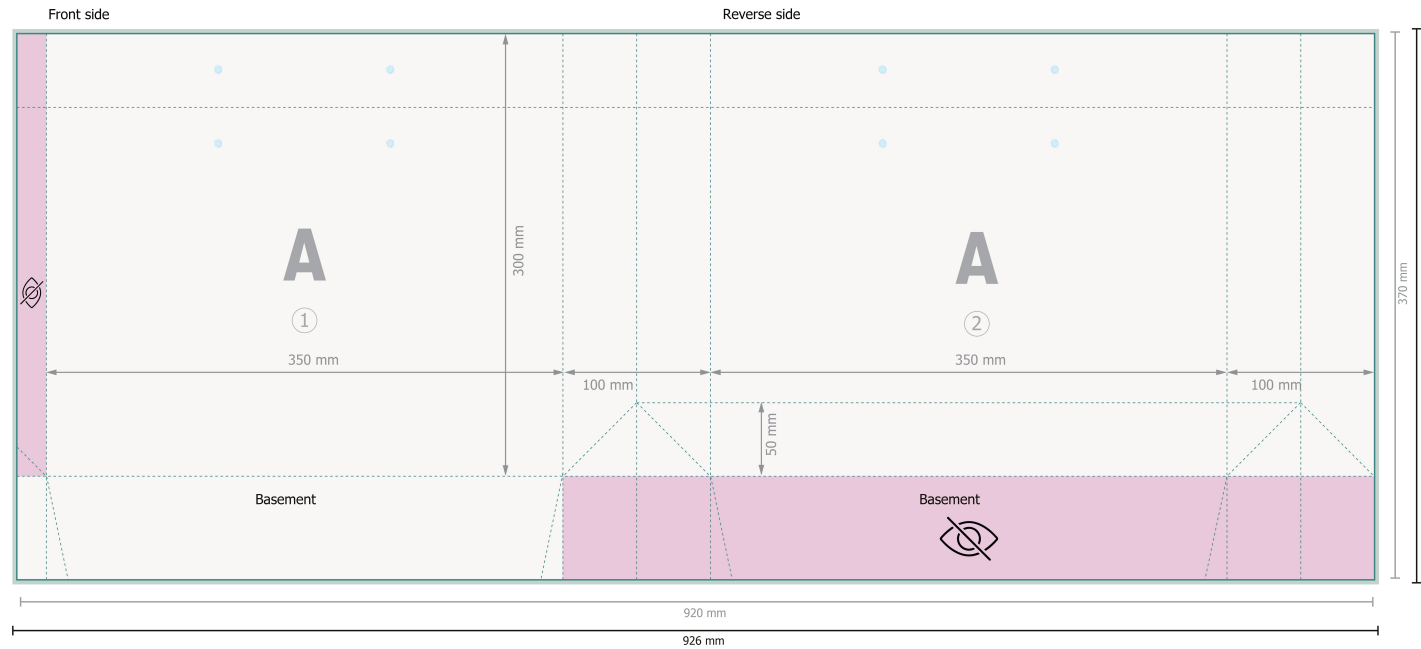

## Dataformat (incl. 3 mm bleed):

92,6 x 37,6 cm

## Trimmed size:

92 x 37 cm

## Trimmed size (closed):

35 x 25 cm

## Explanation of symbols

 Bleed

 Reading direction

 Trimmed size

 Data format

 invisible