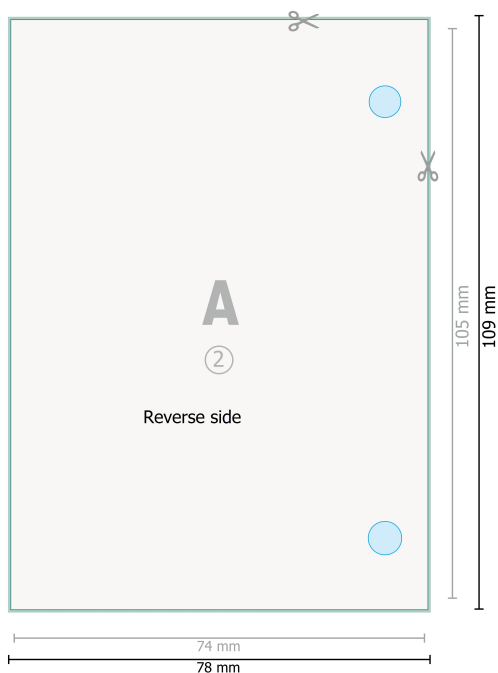

# Premium Notepads, A7, both sides

 Optional drilled holes

## Dataformat (incl. 2 mm bleed):

7,8 x 10,9 cm

## bleed:

2 mm

## Trimmed size:

7,4 x 10,5 cm