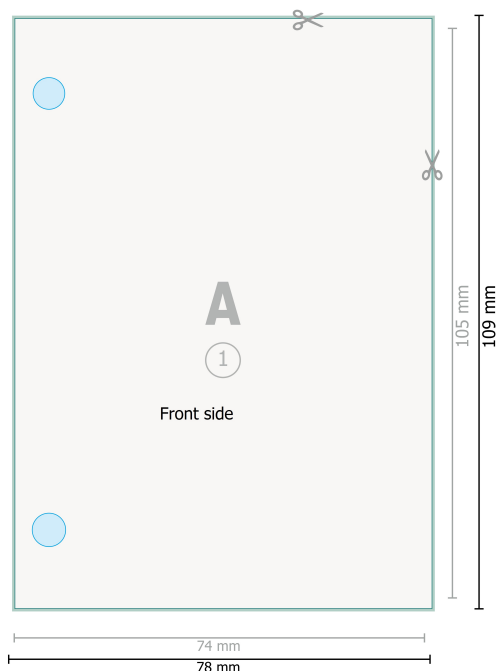

# Premium Notepads, A7, both sides

 Optional drilled holes

## Dataformat (incl. 2 mm bleed):

7,8 x 10,9 cm

## bleed:

2 mm

## Trimmed size:

7,4 x 10,5 cm