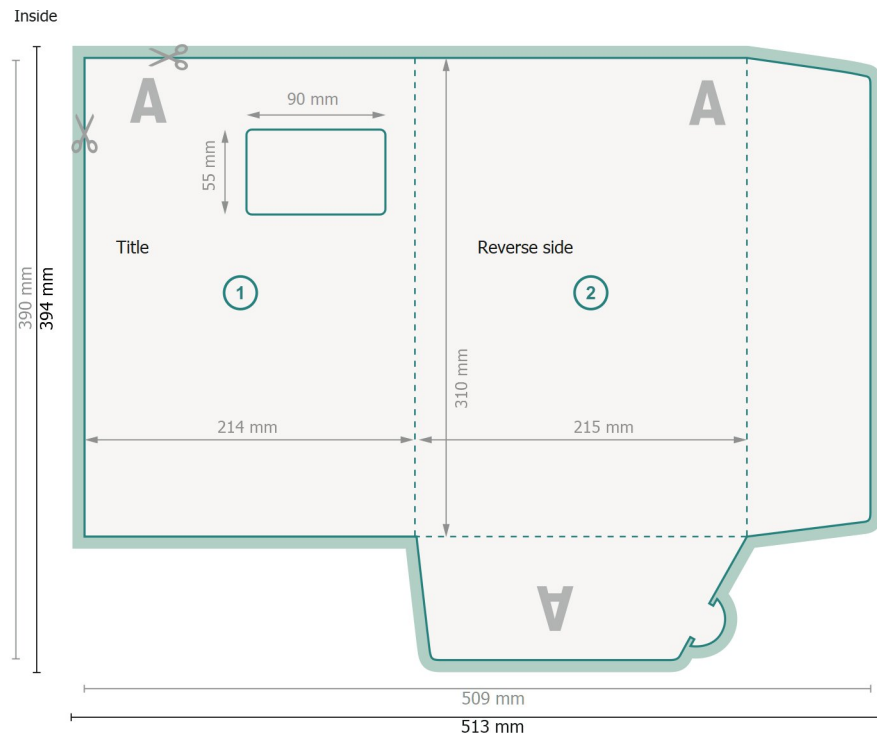

### Dataformat (incl. 2 mm bleed):

51,3 x 39,4 cm

### Trimmed size:

50,9 x 39 cm