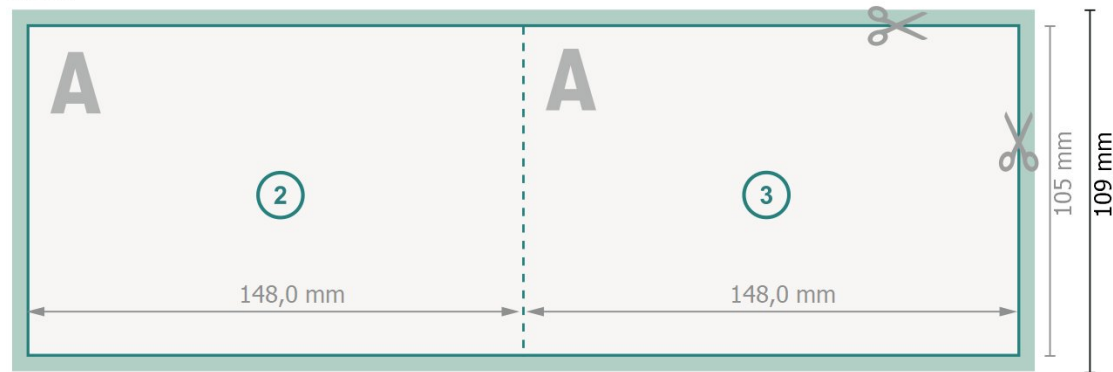

## Dataformat (incl. 2 mm bleed):

30 x 10,9 cm

## Trimmed size:

29,6 x 10,5 cm

## Trimmed size (closed):

14,8 x 10,5 cm

## bleed:

2 mm