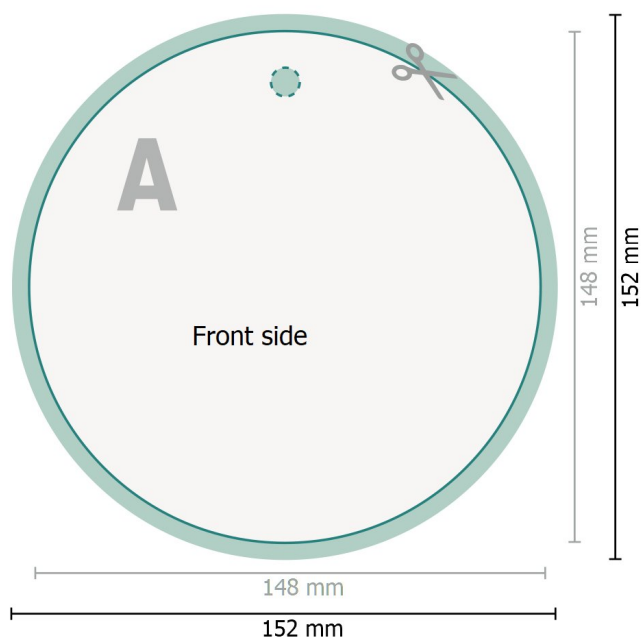

# Product tags with special-effect colours, Ø 14.8 cm, round

## Dataformat (incl. 2 mm bleed):

15,2 x 15,2 cm

## bleed:

2 mm

## Trimmed size:

14,8 x 14,8 cm