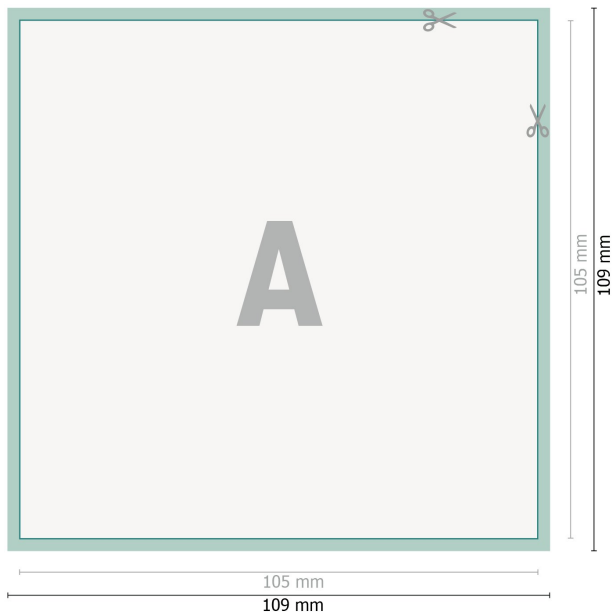

# Self-adhesive labels, A6-Square

## Dataformat (incl. 2 mm bleed):

10,9 x 10,9 cm

## bleed:

2 mm

## Trimmed size:

10,5 x 10,5 cm