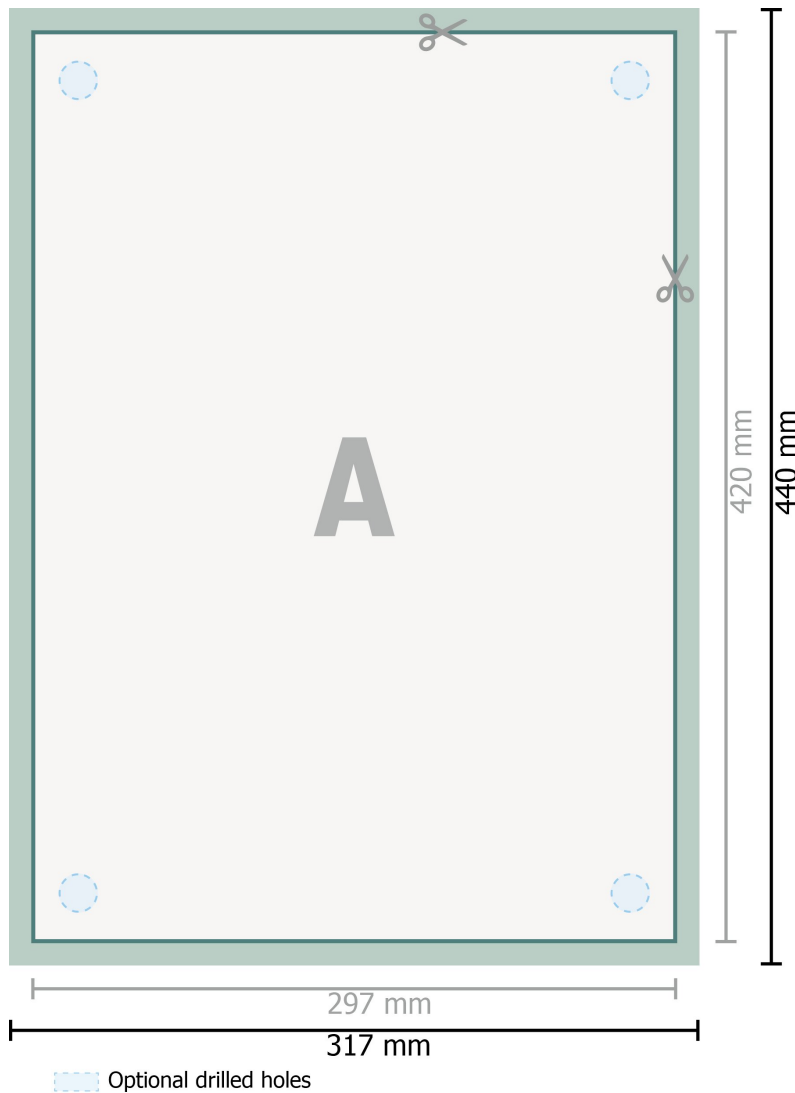

## Acrylic glass sheets, A3

### Dataformat (incl. 10 mm bleed):

31,7 x 44 cm

### Trimmed size:

29,7 x 42 cm

### bleed:

10 mm