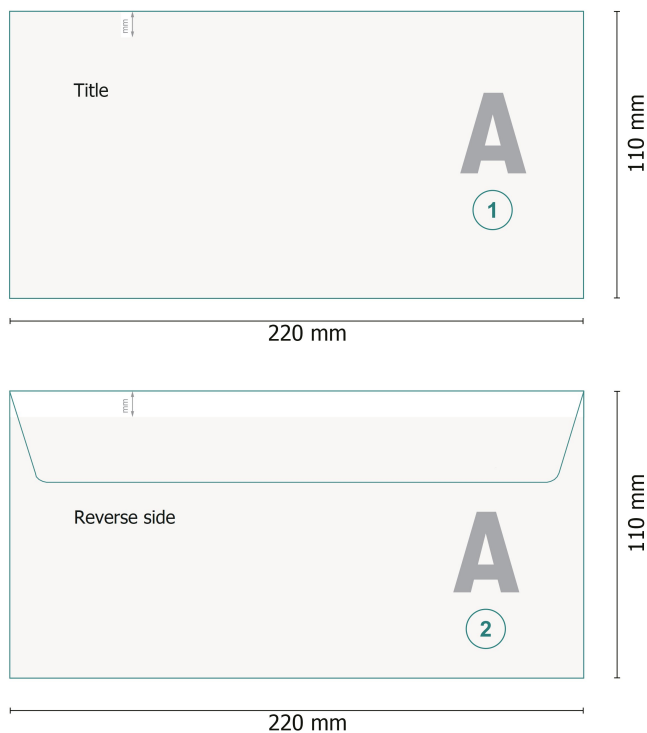

## Dataformat (incl. 5 mm bleed):

22 x 11 cm

## Trimmed size:

22 x 10 cm

## Printable area:

22 x 10 cm

## bleed:

5 mm