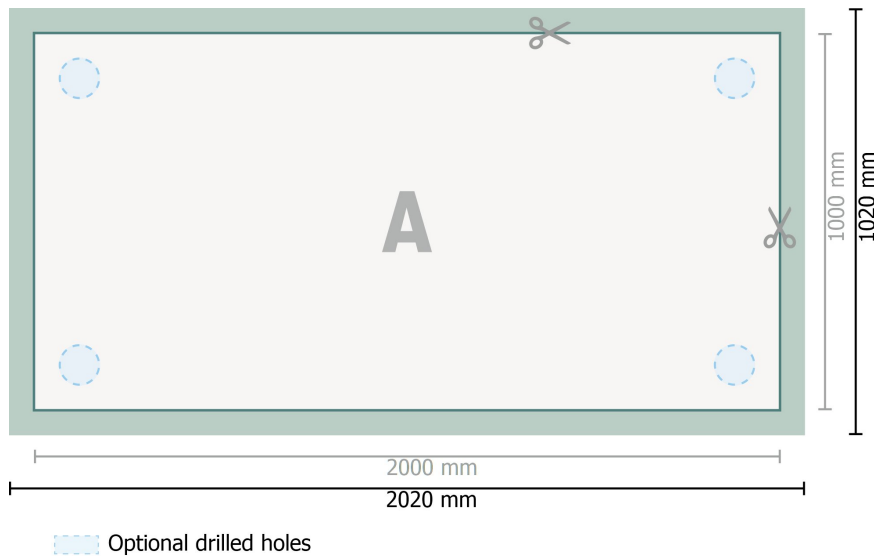

## Aluminium composite boards, 200 x 100 cm

### Dataformat (incl. 10 mm bleed):

202 x 102 cm

### Trimmed size:

200 x 100 cm

### bleed:

10 mm