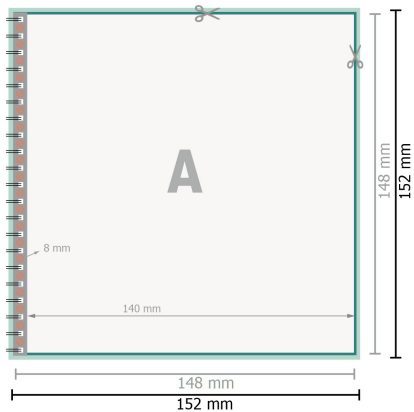

## Menus, A5-Square

cover  
inner part

### Dataformat (incl. 2 mm bleed):

15,2 x 15,2 cm

### bleed:

2 mm

### Trimmed size:

14,8 x 14,8 cm