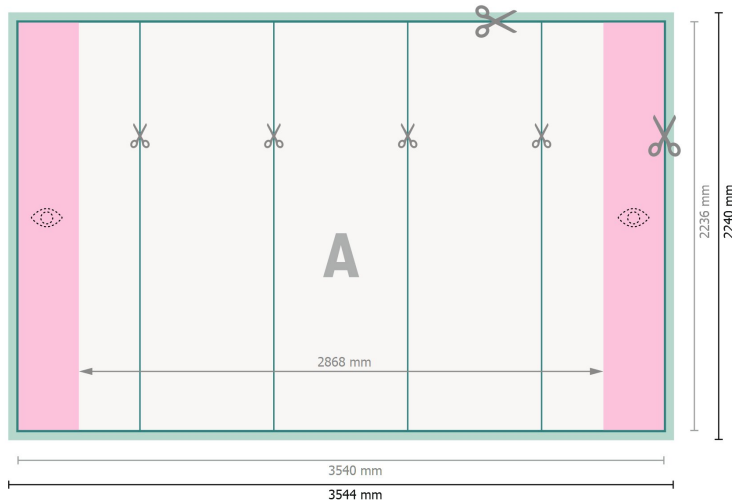

## Pop-up displays, print only, straight, 354.4 x 224 cm

### Data format:

354,4 x 224 cm

### Trimmed size:

354 x 223,6 cm

### Product dimensions:

354,4 x 224 cm