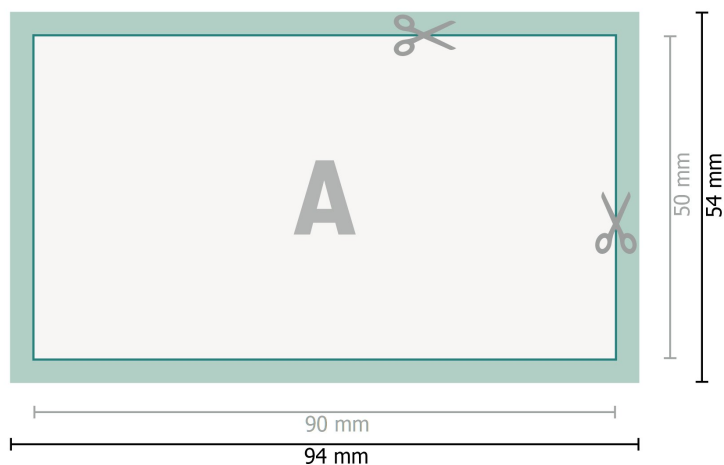

# Self-adhesive labels, 9.0 x 5.0 cm

### Dataformat (incl. 2 mm bleed):

9,4 x 5,4 cm

### bleed:

2 mm

### Trimmed size:

9 x 5 cm