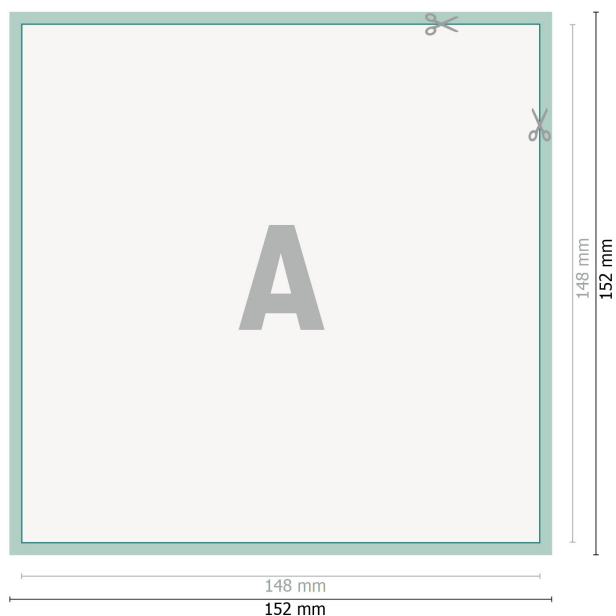

# Self-adhesive labels, A5-Square

## Dataformat (incl. 2 mm bleed):

15,2 x 15,2 cm

## bleed:

2 mm

## Trimmed size:

14,8 x 14,8 cm