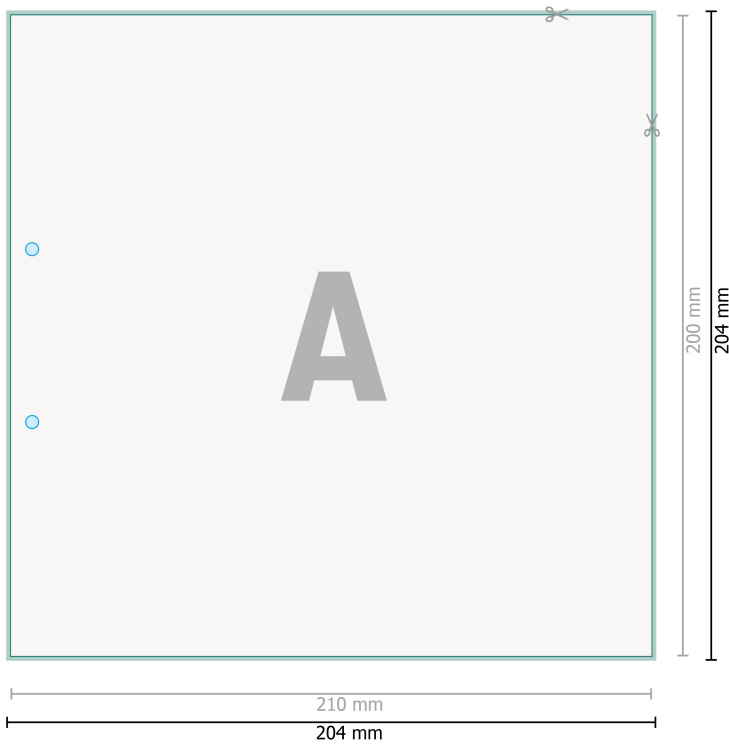

# Letterheads, 21 x 20 cm, printed on one side

Optional drilled holes

## Dataformat (incl. 2 mm bleed):

21,4 x 20,4 cm

## bleed:

2 mm

## Trimmed size:

21 x 20 cm